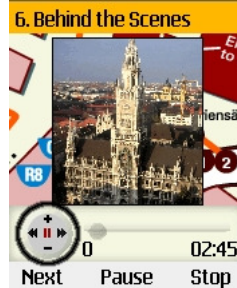

Drücken Sie "**Weiter**" bis der gewünschte Audiotitel hervorgehoben ist.

Wählen Sie "Abspielen" um Audiotitel abzuspielen.

Bedienung des Audio-Spielers

verwenden Sie den Joystick oder die Pfeiltasten Ihres Gerätes um den Audio-Spieler zu bedienen.

Navigation der Karte

Verschieben

die Karte kann mit dem Joystick bzw. den Pfeiltasten in jede beliebige Richtung verschoben werden.

„Springen“

Durch drücken der „Weiter“ - Taste springt die Karte direkt zur nächsten Sehenswürdigkeit.