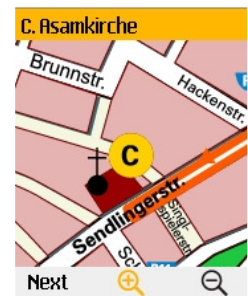

Navigation der Karte

Verschieben

die Karte kann mit dem Joystick bzw. den Pfeiltasten in jede beliebige Richtung verschoben werden.

„Springen“

Durch drücken der „Weiter“ - Taste springt die Karte direkt zur nächsten Sehenswürdigkeit.

Zoomen

Die Karte hat drei Zoomstufen. Verwenden Sie die Zoomoptionen wie am Bildschirm angezeigt.

Lautstärke anpassen

Während der Wiedergabe von Audiotiteln verwenden Sie den Joystick bzw. die Pfeiltasten Ihres Handys um die Lautstärke zu regulieren: nach oben entspricht lauter, nach unten entspricht leiser.