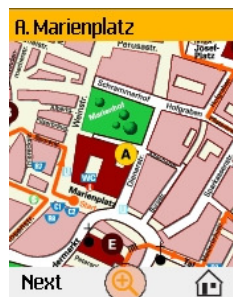

Navigation der Karte

Verschieben

die Karte kann mit dem Joystick bzw. den Pfeiltasten in jede beliebige Richtung verschoben werden.

„Springen“

Durch drücken der „Weiter“ - Taste springt die Karte direkt zur nächsten Sehenswürdigkeit.

Zoomen

Die Karte hat drei Zoomstufen. Verwenden Sie die Zoomoptionen wie am Bildschirm angezeigt.

Lautstärke anpassen

Während der Wiedergabe von Audiotiteln verwenden Sie den Joystick bzw. die Pfeiltasten Ihres Handys um die Lautstärke zu regulieren: nach oben entspricht lauter, nach unten entspricht leiser.