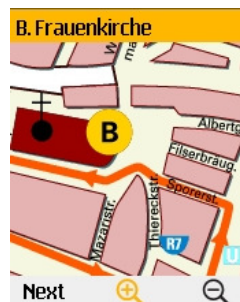

Inhalt

Audiotour abspielen.....	1
Navigation der Karte	2
Lautstärke anpassen	3
Zurück zum Hauptmenü.....	3

Audiotour abspielen

Wählen Sie "Karte und Audio" vom Hauptmenü

Zoom Sie nach innen (vergrößern), bis Audiotitel auf der Karte sichtbar werden.

Navigation der Karte

Verschieben

die Karte kann mit dem Joystick bzw. den Pfeiltasten in jede beliebige Richtung verschoben werden.

„Springen“

Durch drücken der „Weiter“ - Taste springt die Karte direkt zur nächsten Sehenswürdigkeit.