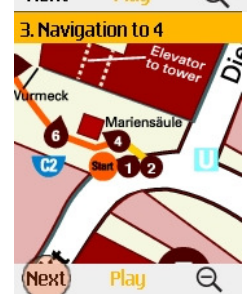

Drücken Sie "**Weiter**" bis der gewünschte Audiotitel hervorgehoben ist.