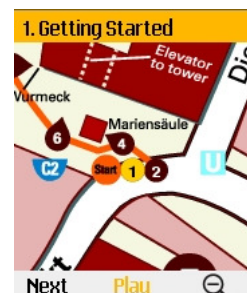

Inhalt

Audiotour abspielen.....	1
Navigation der Karte	2
Lautstärke anpassen	3
Zurück zum Hauptmenü.....	3

Audiotour abspielen

Wählen Sie "Karte und Audio" vom Hauptmenü

Zoom Sie nach innen (vergrößern), bis Audiotitel auf der Karte sichtbar werden.

Navigation der Karte

Verschieben

die Karte kann mit dem Joystick bzw. den Pfeiltasten in jede beliebige Richtung verschoben werden.

„Springen“

Durch drücken der „Weiter“ - Taste springt die Karte direkt zur nächsten Sehenswürdigkeit.