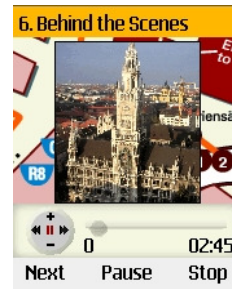

Inhalt

Audiotour abspielen.....	1
Navigation der Karte	2
Lautstärke anpassen	3
Zurück zum Hauptmenü.....	3

Audiotour abspielen

Wählen Sie "Karte und Audio" vom Hauptmenü

Zoom Sie nach innen (vergrößern), bis Audiotitel auf der Karte sichtbar werden.

Drücken Sie "**Weiter**" bis der gewünschte Audiotitel hervorgehoben ist.

Wählen Sie "Abspielen" um Audiotitel abzuspielen.

Bedienung des Audio-Spielers

verwenden Sie den Joystick oder die Pfeiltasten Ihres Gerätes um den Audio-Spieler zu bedienen.

Navigation der Karte

Verschieben

die Karte kann mit dem Joystick bzw. den Pfeiltasten in jede beliebige Richtung verschoben werden.

„Springen“

Durch drücken der „Weiter“ - Taste springt die Karte direkt zur nächsten Sehenswürdigkeit.